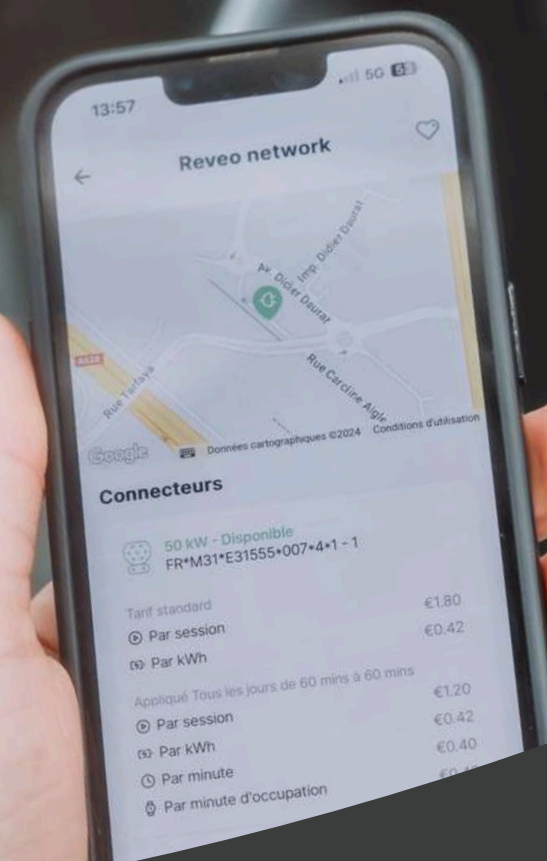

UN SERVICE CPO ET E-MSP DE QUALITÉ ET CLÉS EN MAIN.

ANYOS, FABRICANT ET INSTALLATEUR DE BORNES DE RECHARGE, CPO ET E-MSP !

Par la souveraineté de nos développements et la maîtrise de notre industrie, nous avons une véritable valeur ajoutée dans la gestion clés en main de votre projet. Depuis la fabrication des bornes jusqu'à l'installation de votre IRVE, en passant par l'administration CPO de votre parc et l'accès aux services e-MSP.

Chez ANYOS, la simplification de l'expérience de la recharge est au cœur de notre démarche, aussi bien dans nos produits que nos services.