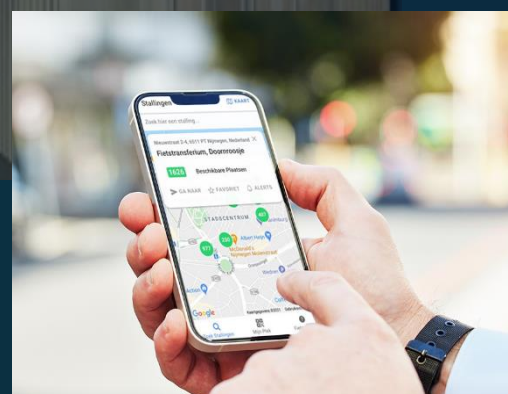

Abel Smart Parking For Bikes

ABEL
sensors

Optimisez et donnez de la valeur à vos infrastructures de stationnement

- Un suivi en temps réel de l'occupation de chaque place
- Une signalétique visible, personnalisée
- Un suivi des vélos ventouses
- Pour tout type de vélos, tout type de racks
- Pour toutes tailles de consignes

Avec les avantages de la vidéo

- Détection fiable et performante
- Plateforme Web
- Gestion et contrôle d'accès
- App Smartphone
- Technologie néerlandaise éprouvée

N°1 en Europe : choisissez le leader du marché !
10 ans d'expérience et +120.000 places surveillées