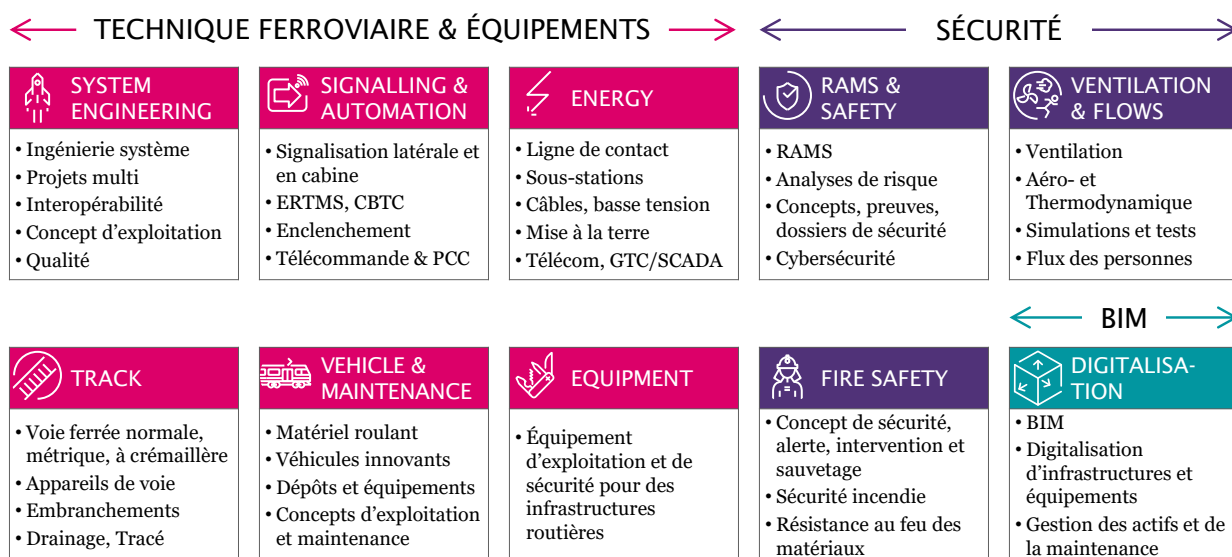

- | | | |
|--------------|-----------------------------------|--------------|
| • Études | • Gestion de projet | • Conseils |
| • Ingénierie | • Maîtrise d'œuvre | • Expertises |
| • Essais | • Assistance à maîtrise d'ouvrage | • Audits |

GESTE ENGINEERING SA
T +41 21 694 18 00, INFO@GESTE.CH,
GESTE.GROUP

RENS
BERN
BELLINZONA
PARIS
LYON
BRUXELLES

GESTE

MOBILITY & SAFETY

ORGANISATION ET ACTIVITÉS

Les 6 bureaux du Groupe collaborent étroitement sous la direction générale du CEO, des directeurs de bureaux et des directeurs des 5 départements qui regroupent l'ensemble de nos activités.

DÉPARTEMENTS

LES MÉTIERS DE L'ENTREPRISE

Nos activités sont regroupées en 10 métiers, 6 concernant la technique ferroviaire et les équipements, 3 concernant la sécurité et 1 pour les prestations BIM.

QUALITÉ: UNE SOCIÉTÉ ENGAGÉE