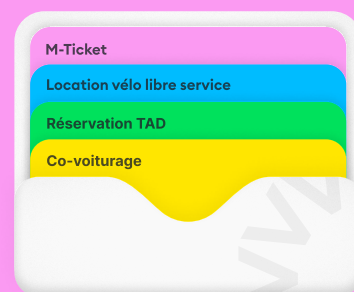

Transformez le quotidien de vos voyageurs grâce au MaaS

Itinéraire Intermodal

Un compte unique, pour une expérience multiservice.

+20 intégrations disponibles

Alertes temps réel

12 min 📶

Intégration M-Ticket