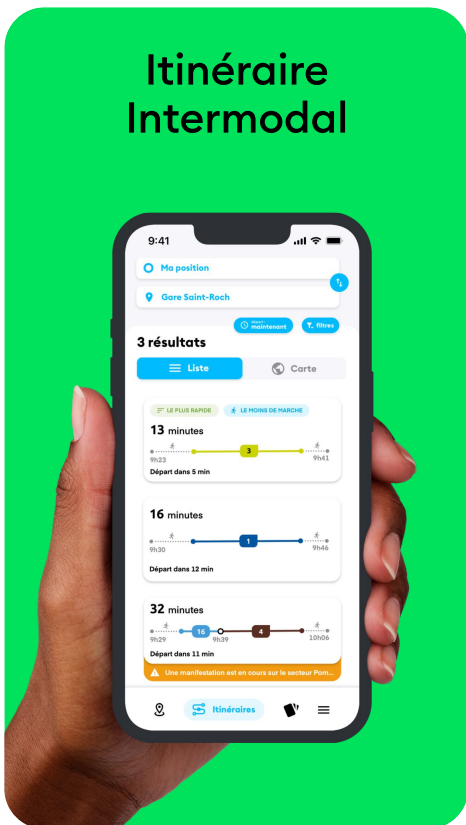

Transformez le quotidien de vos voyageurs grâce au MaaS

Itinéraire Intermodal

Un compte unique, pour une expérience multiservice.

+20 intégrations disponibles

Alertes temps réel

12 min 📶

Intégration M-Ticket

Votre partenaire, au quotidien.

Vous pouvez compter sur nous. Quand vous voulez.

Pilotez en toute sérénité

Rendez votre territoire plus vertueux et agréable à vivre avec nos solutions adaptées quelle que soit la taille de votre réseau