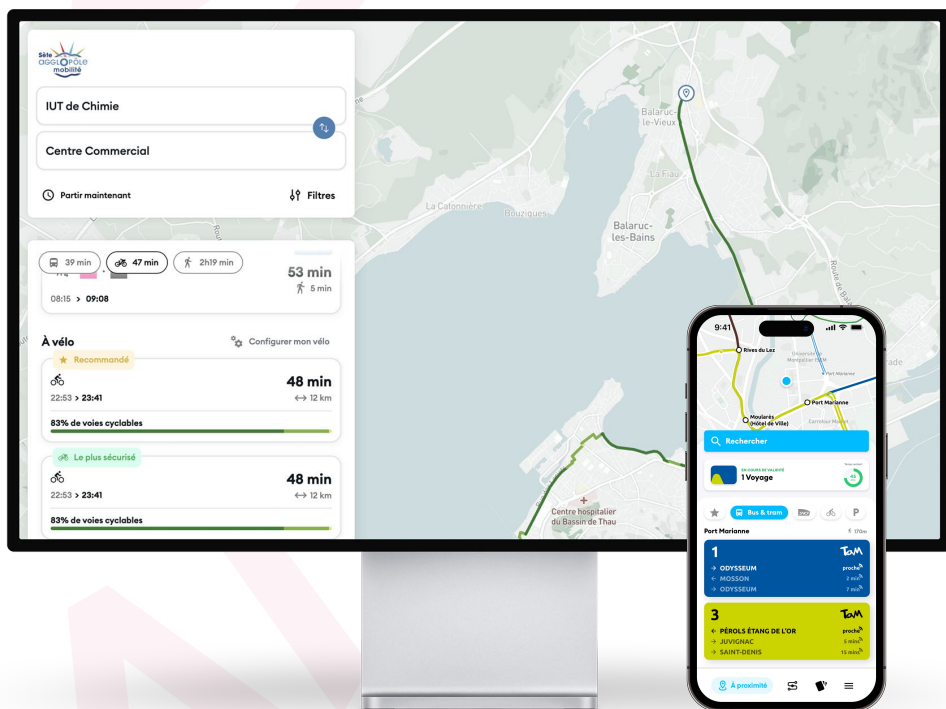

Simplifiez votre quotidien. Durablement.

Des solutions clés-en-main, évolutives et personnalisables.

Tarifs adaptés à la taille de votre réseau

Déploiement en moins de 30 jours top chrono

Accompagnement qui dépasse vos attentes

Ils nous font confiance

Prochain arrêt :
Une démo personnalisée
sur votre réseau.

Votre contact
Darius MARTIN
darius.martin@viatransit.fr
06.21.83.61.07